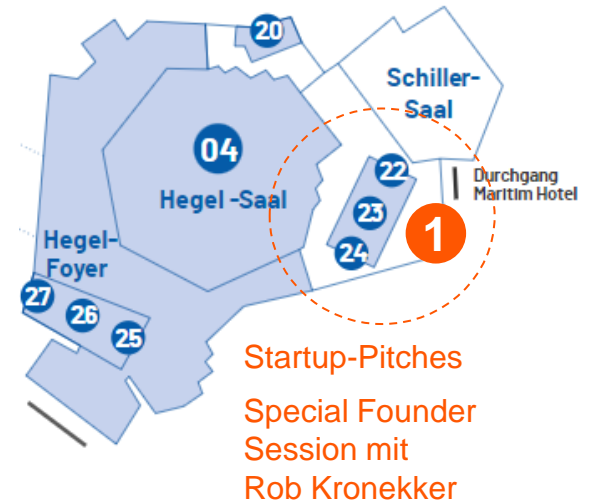

(Nicht im Plan rechts enthalten: Konferenzräume in Ebenen 3 + 4)

Breakouts, Masterclasses, Roundtables.

Überblick Konferenzräume in Ebene 3 + 4

Konferenzräume Ebene 3

1. **Pitches:** Konferenzräume 22-24, Ebene 4
2. **Breakouts I:** Konferenzräume 11-13, Ebene 3
3. **Breakouts II:** Konferenzräume 14-16, Ebene 3
4. **Roundtables:** Konferenzraum 10, Ebene 3

Konferenzräume Ebene 4

Standplan & Ausstellerliste

Firma	Art	Art	Standnummer
LOKORA	Unteraussteller StartupBW	eFood	01
mandu-care GmbH	Unteraussteller StartupBW	Drink	02
server.bar	Unteraussteller StartupBW	Drink	03
GAROMA	Unteraussteller StartupBW	Digifood	04
The Hempany GmbH	Unteraussteller StartupBW	Drink	05
Startup BW	Aussteller	Network	06
LHS Stuttgart / New Stuttgart	Partner	Partner	07
Klima	Unteraussteller LHS	Partner	08
Foodbrycke	Unteraussteller LHS	Partner	09
WRS Stuttgart	Partner	Partner	10
Herr Kächele	Aussteller	Food	11
Labor 27 (Joule)	Aussteller	Drink	12
Entosus	Aussteller	Food	13
Hydr8	Aussteller	Drink	14
My Frozen	Aussteller	Food	15
Collide	Aussteller	Drink	16
Lokavor	Aussteller	Digifood	17
PWRGUM	Partner	Food	18
AuthenticFruits / Winzer Con.	Aussteller	Drink	19
Utry.me	Netzwerkpartner	Drink	20
Bit Baker	Aussteller	Foodtech	21
Mamorkrebs Bioproducts	Aussteller	Foodtech	22
DIL	Aussteller	Foodtech	23
Büffel Bill	Stand Freitag	Food	24
AnovonA (Mucki)	Aussteller	Drink	25
Hempions	Aussteller	Food	26
Jumatea	Aussteller	Drink	27
Prevo	Aussteller	Food	28
Paído	Drinkpartner	Drink	29
Lykaia	Aussteller	Drink	30
Moonchy	Aussteller	Food	31
Olefruits	Aussteller	Food	32
Kask.bio/Labra	Aussteller	Drink	33
Viva la Faba	Aussteller	Food	34
Erfrischerling	Drinkpartner	Drink	35
FairCup GmbH	Eventpartner	Foodtech	36
Regionique	Foodpartner	Food	37
Holiroots	Foodpartner	Food	38
Tea eats	Aussteller	Food	39
Ölfreunde	Aussteller	Food	40
Der Wasserist	Aussteller	Drink	41
Knärzje	Unteraussteller crowdfoods	Drink	42
crowdfoods	Partner	Network	43