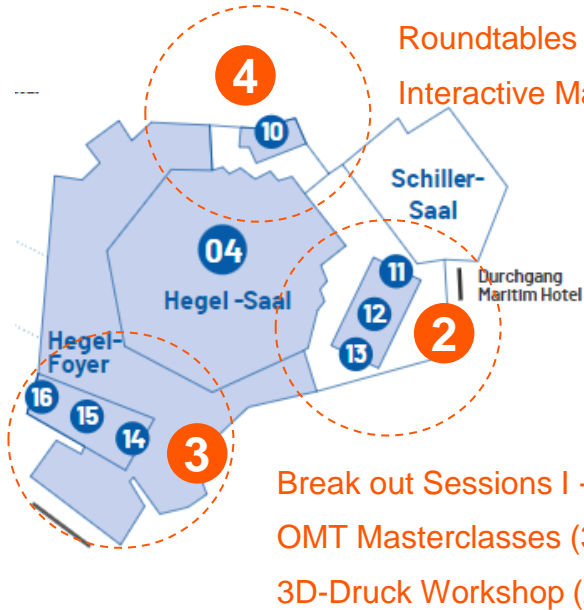

Location: Liederhalle.

Überblick Konferenz, Exhibition, Pitches, Breakouts & Roundtables, Catering / Food- & Getränkeverkostungen, Networking.

Expo & Messe: Hegel- & Schiller-Foyer

Konferenz:

- **Keynotes & Talks:** Schillersaal
- **Pitches:** Konferenzräume 22-24, Ebene 3
- **Breakouts I:** Konferenzräume 11-13, Ebene 3
- **Breakouts II:** Konferenzräume 14-16, Ebene 3
- **Roundtables:** Konferenzraum 10, Ebene 3
- **Networking-Zone:** Schiller-Foyer
- **Buffet & Bar:** Hegel- & Schiller-Foyer

(Nicht im Plan rechts enthalten: Konferenzräume in Ebenen 3 + 4)

Breakouts, Masterclasses, Roundtables.

Überblick Konferenzräume in Ebene 3 + 4

Konferenzräume Ebene 3

1. **Pitches:** Konferenzräume 22-24, Ebene 4
2. **Breakouts I:** Konferenzräume 11-13, Ebene 3
3. **Breakouts II:** Konferenzräume 14-16, Ebene 3
4. **Roundtables:** Konferenzraum 10, Ebene 3